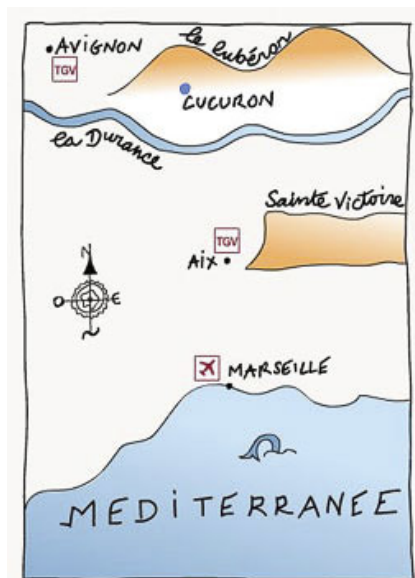

LE PAVILLON DE GALON

CUCURON - LUBERON - PROVENCE

HOW TO COME

LOURMARIN (7km) - BONNIEUX (20mn) - GORDES (45mn)

AVIGNON (1h) - AIX (30mn) - MARSEILLE (45mn)

NICE (1h40mn) - ARLES (1h)

GPS : 43°46'23,8"N 5°27'04,07"E