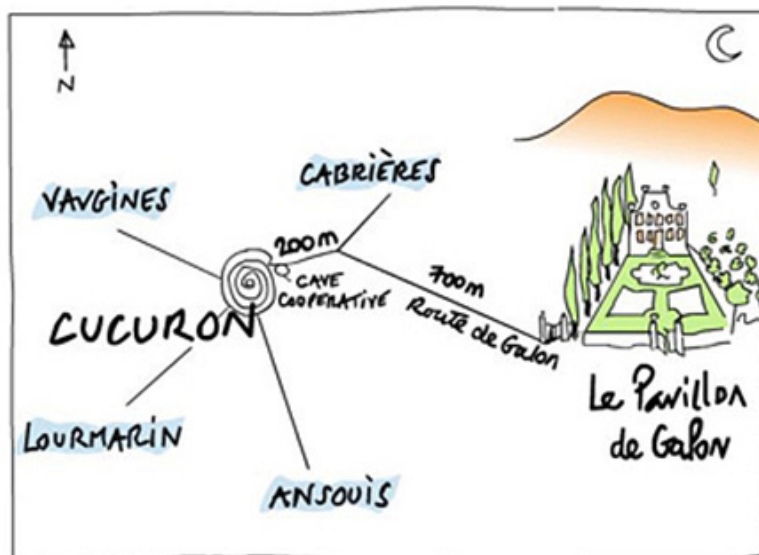

LE PAVILLON DE GALON

CUCURON - LUBERON - PROVENCE

HOW TO COME

LOURMARIN (7km) - BONNIEUX (20mn) - GORDES (45mn)

AVIGNON (1h) - AIX (30mn) - MARSEILLE (45mn)

NICE (1h40mn) - ARLES (1h)

GPS : 43°46'23,8"N 5°27'04,07"E